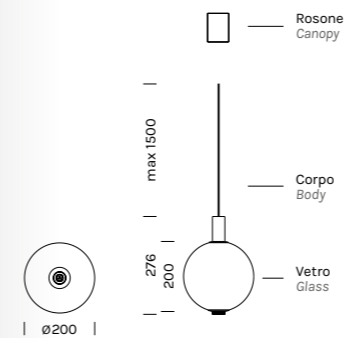

BEAM STICK NUANCE

Design Marc Sadler

Registered Design

BEAM STICK NUANCE

Alluminio e vetro soffiato a bocca
Fascio di luce diffuso verso il basso

Aluminum and mouth-blown glass
Light beam: diffused downward-projected

Beam Stick Nuance è una lampada sferica a sospensione in vetro soffiato a bocca. Made in Italy con orgoglio, è creata unendo 3 diversi strati di vetro sovrapposti per restituire così una particolare texture dall'effetto sfumato.

Beam Stick Nuance is a suspension lamp made by mouth-blown glass. The lamp is Made in Venice with pride, using 3 different layers of expertly crafted glass to achieve the unique gradient effect.

BEAM STICK NUANCE
BALLOTON

Aluminum and mouth-blown glass
Light beam: diffused downward-projected

BEAM STICK NUANCE Ø450

Design Marc Sadler

Registered Design

BEAM STICK NUANCE Ø450

Alluminio e vetro soffiato a bocca
Fascio di luce diffuso verso il basso