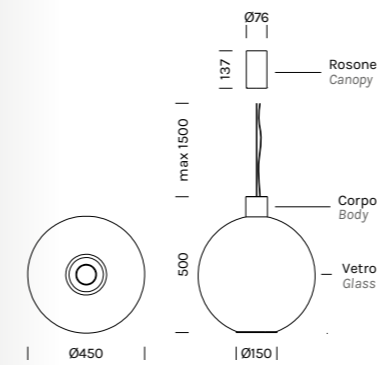

BEAM STICK NUANCE Ø450

Alluminio e vetro soffiato a bocca
Fascio di luce diffuso verso il basso

Aluminum and mouth-blown glass
Light beam: diffused downward-projected

BO VBI