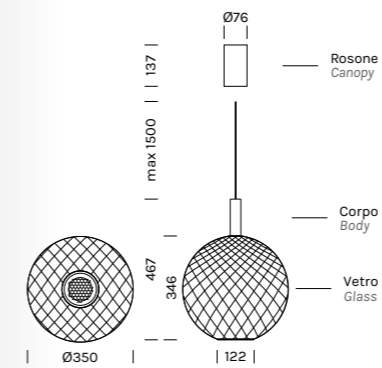

BEAM STICK NUANCE BALLOTON Ø350

VETRO SOFFIATO A BOCCA
EFFETTO IMBOTTITURA
COLORAZIONE SFUMATA

MOUTH BLOWN GLASS
PADDING EFFECT
DECORATIVE FADED COLOUR

BEAM STICK NUANCE BALLOTON Ø350

Alluminio e vetro soffiato a bocca
Fascio di luce diffuso verso il basso

Aluminum and mouth-blown glass
Light beam: diffused downward-projected

BEAM STICK NUANCE Ø450

Design Marc Sadler

Registered Design

BEAM STICK NUANCE Ø450

Alluminio e vetro soffiato a bocca
Fascio di luce diffuso verso il basso