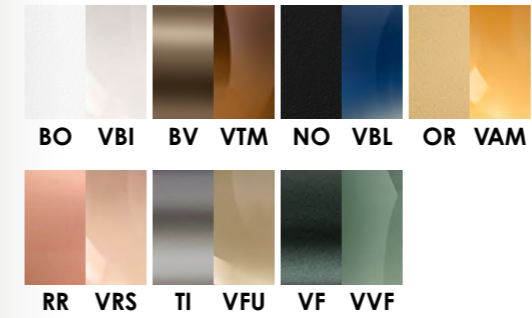

BEAM STICK NUANCE

Design Marc Sadler

Registered Design

BEAM STICK NUANCE

Alluminio e vetro soffiato a bocca
Fascio di luce diffuso verso il basso

Aluminum and mouth-blown glass
Light beam: diffused downward-projected

Beam Stick Nuance è una lampada sferica a sospensione in vetro soffiato a bocca. Made in Italy con orgoglio, è creata unendo 3 diversi strati di vetro sovrapposti per restituire così una particolare texture dall'effetto sfumato.

Beam Stick Nuance is a suspension lamp made by mouth-blown glass. The lamp is Made in Venice with pride, using 3 different layers of expertly crafted glass to achieve the unique gradient effect.

BEAM STICK NUANCE
BALLOTON